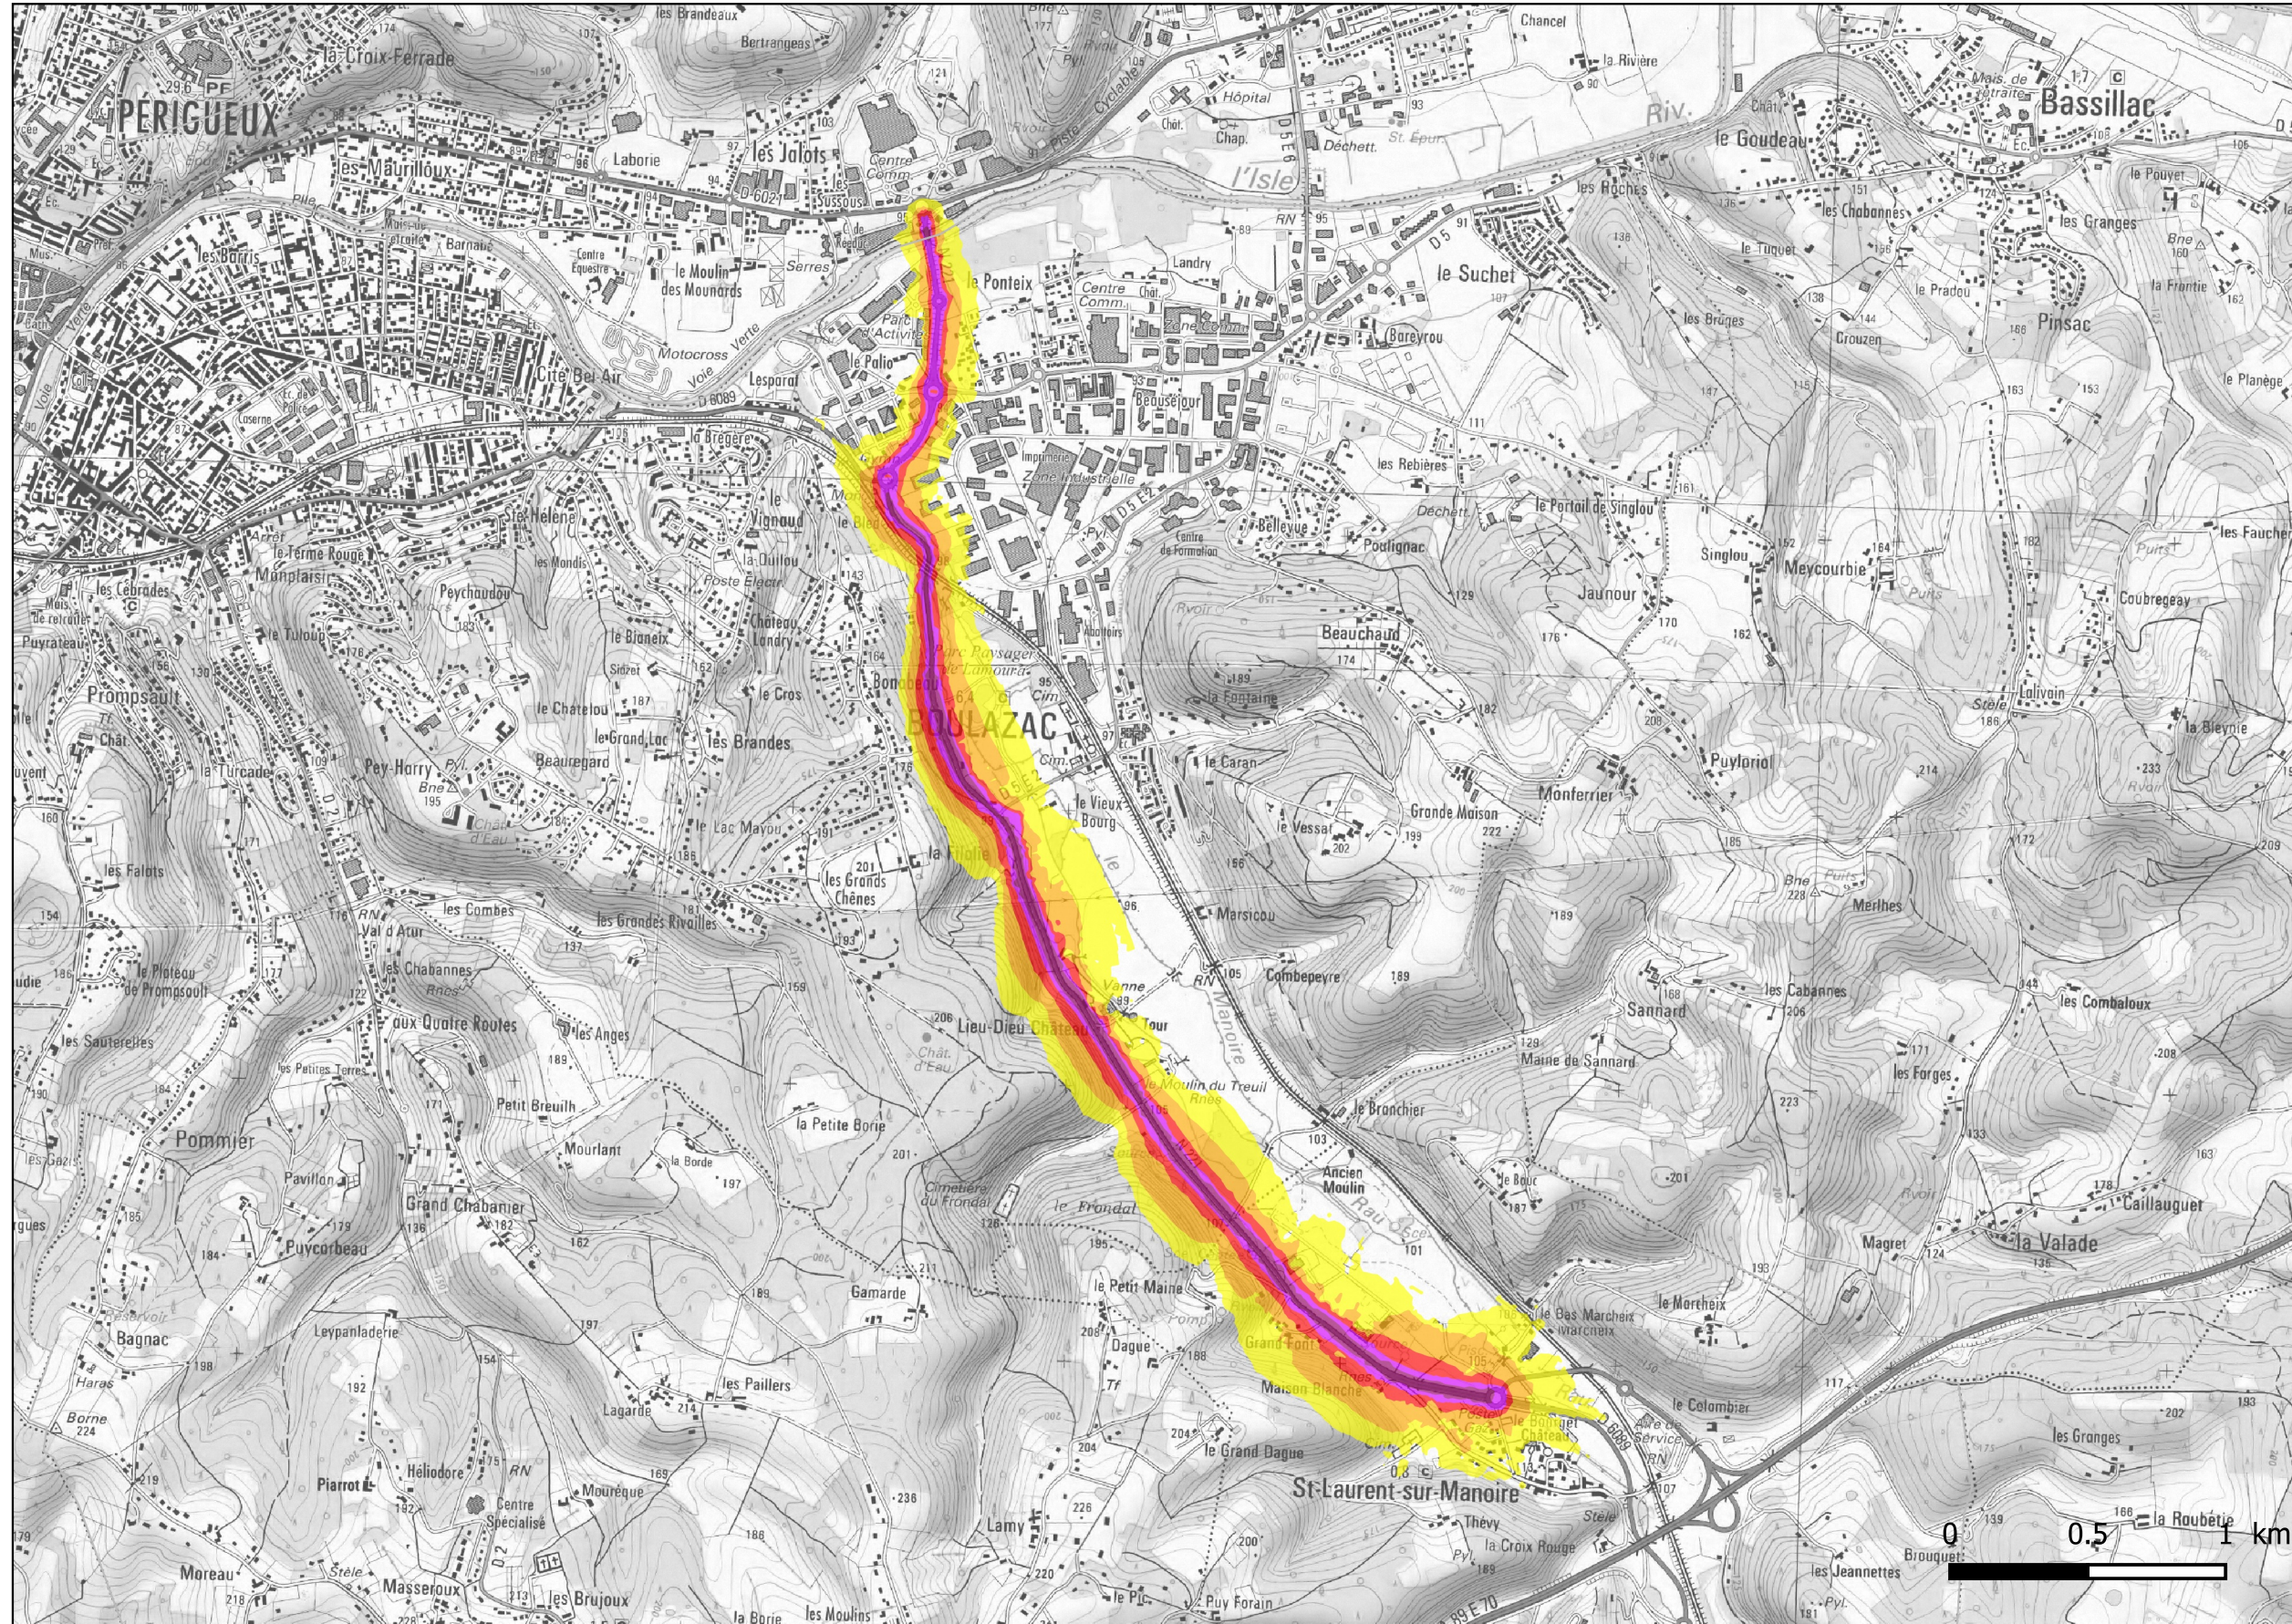

Zones exposées au bruit - carte de "type a" - LDEN

Courbes isophones en Lden (Level day evening night) par pas de 5 en 5, de 55 dB(A) à supérieur à 75 dB(A) pour le réseau communal du Département de la Dordogne dont le trafic est supérieur à 3M véh / an.

**PRÉFET
DE LA
DORDOGNE**

*Liberté
Égalité
Fraternité*

Gestionnaire : DIRCO

Voie : N221

Niveaux sonores en dB(A)

Format d'impression A3